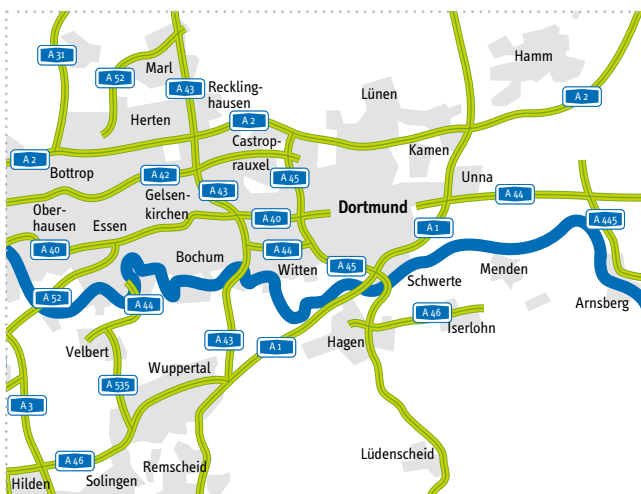

# So finden Sie uns in Dortmund:

## VON DER A40/A45

Am Autobahnkreuz **Dortmund-West** folgen Sie der Beschilderung in Richtung **A40/Dortmund**. Folgen Sie dem Straßenverlauf weiter in Richtung **Unna**. Verlassen Sie die B1 an der Ausfahrt Richtung **DO-Zentrum/DO-Hörde/Großmarkt**. Folgen Sie der Beschilderung **Zentrum/Großmarkt**. Biegen Sie links in die **Märkische Straße** ab.

## VON DER A1/A44

Verlassen Sie die Autobahn am Autobahnkreuz **Dortmund/Unna** (Nr. 52) und folgen Sie der Beschilderung **Dortmund Flughafen** über die B1. Verlassen Sie die B1 an der Ausfahrt Richtung **DO-Zentrum/DO-Hörde/Großmarkt**. Folgen Sie der Beschilderung **Zentrum/Großmarkt**. Biegen Sie rechts in die **Märkische Straße** ab.